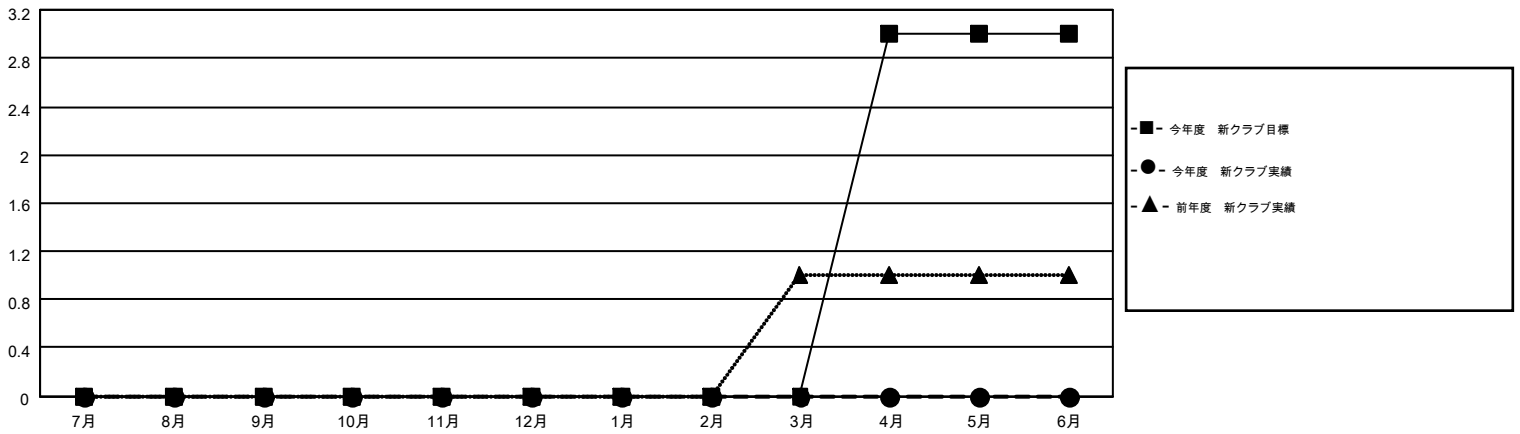

MONTHLY MEMBERSHIP PROGRESS REPORT

Results as of: 10/31/2016

Multiple District 331

LOCATION: JAPAN

GMT: MASAYUKI KANEKO

GMT会則地域 5-Jap

クラブ				
結果 : 2016-2017				
四半期	新クラブ目標	新クラブ	解散クラブ	純増 / 減
7月/8月/9月	0	0	0	0
10月/11月/12月	0	0	0	0
1月/2月/3月	0	0	0	0
4月/5月/6月	3	0	0	0

名				
結果 : 2016-2017				
四半期	新会員目標	チャーターメン バー / 新会員	退会者	純増 / 減
7月/8月/9月	100	197	127	70
10月/11月/12月	100	25	36	-11
1月/2月/3月	120	0	0	0
4月/5月/6月	123	0	0	0

新クラブ目標及び実績累計

会員目標及び実績累計

解散クラブ: 0	111 CLUBS OF 209 一名以上の新会員を登録	男女別 男性 6,031 (80.76%) 女性 1,437 (19.24%)
退会者 物故会員 26 クラブ解散 0 その他 137 合計 163	健康診断データはこちら	家族会員 2,334 世帯主 1,067 世帯主以外 1,267