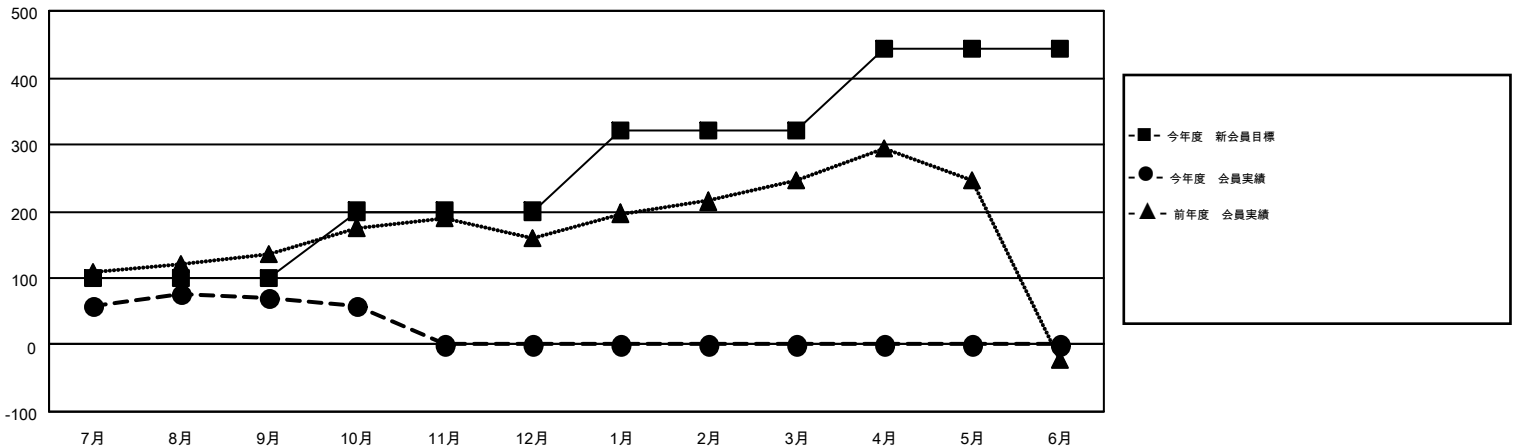

MONTHLY MEMBERSHIP PROGRESS REPORT

Results as of: 10/31/2016

Multiple District 331

LOCATION: JAPAN

GMT: MASAYUKI KANEKO

GMT会則地域 5-Jap

クラブ				
結果 : 2016-2017				
四半期	新クラブ目標	新クラブ	解散クラブ	純増 / 減
7月/8月/9月	0	0	0	0
10月/11月/12月	0	0	0	0
1月/2月/3月	0	0	0	0
4月/5月/6月	3	0	0	0

名				
結果 : 2016-2017				
四半期	新会員目標	チャーターメン バー / 新会員	退会者	純増 / 減
7月/8月/9月	100	197	127	70
10月/11月/12月	100	25	36	-11
1月/2月/3月	120	0	0	0
4月/5月/6月	123	0	0	0

新クラブ目標及び実績累計

会員目標及び実績累計

解散クラブ: 0	111 CLUBS OF 209 一名以上の新会員を登録	男女別 男性 6,031 (80.76%) 女性 1,437 (19.24%)
退会者 物故会員 26 クラブ解散 0 その他 137 合計 163	健康診断データはこちら	家族会員 2,334 世帯主 1,067 世帯主以外 1,267